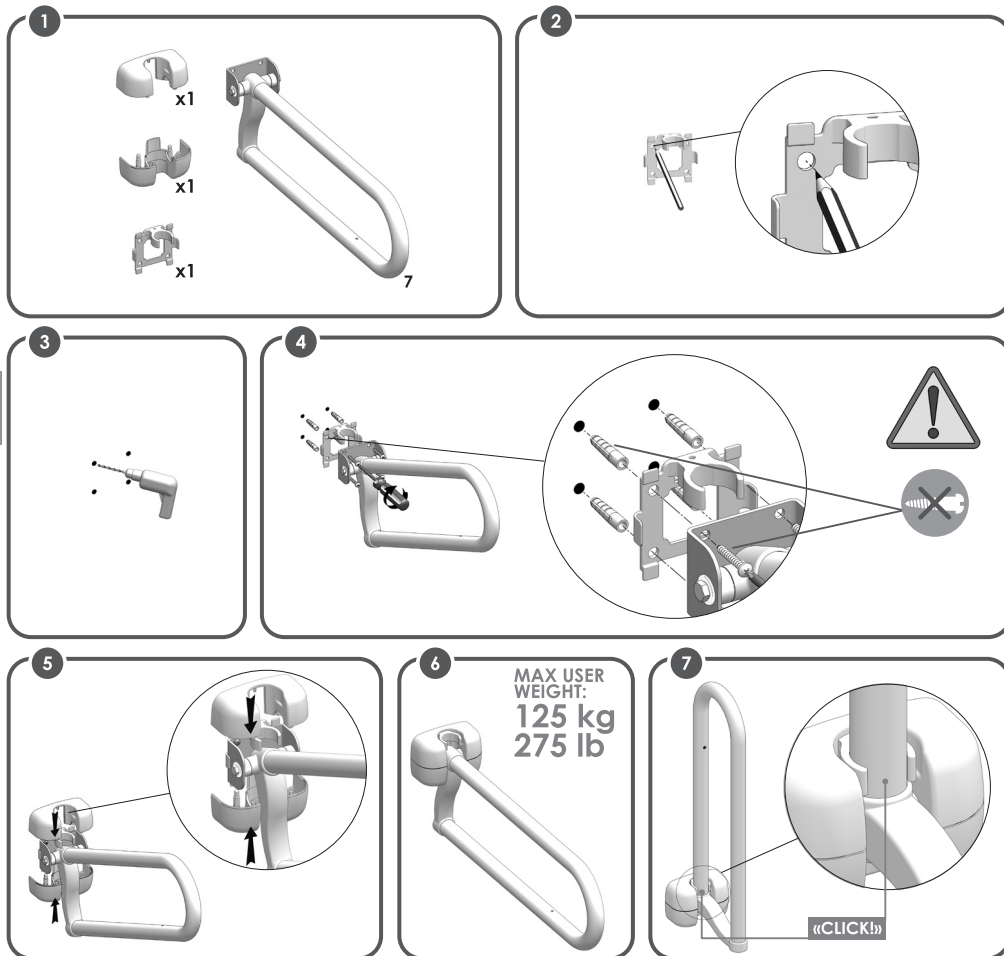

EH-NWA-70-IX - EH-NWA-70-IXX

Lift-up Wall Mounted Polished Toilet Support, L 80 cm - Stainless Steel

EH-NWA-60-PC - EH-NWA-60-PCX

Barra ribaltabile da muro laccata, L 60 cm - Bianco

EH-NWA-70-PC - EH-NWA-70-PCX

Barra ribaltabile da muro laccata, L 70 cm - Bianco

EH-NWA-80-PC - EH-NWA-80-PCX

Barra ribaltabile da muro laccata, L 80 cm - Bianco

EH-NWA-60-IX - EH-NWA-60-IXX

Barra ribaltabile da muro lucida, L 60 cm - Acciaio Inox

EH-NWA-70-IX - EH-NWA-70-IXX

Barra ribaltabile da muro lucida, L 70 cm - Acciaio Inox

EH-NWA-70-IX - EH-NWA-70-IXX

Barra ribaltabile da muro lucida, L 80 cm - Acciaio Inox

UM-KINGFB-KD Rev. 3 as of 2022/10

MADE IN ITALY

DESTINAZIONE D'USO:

I prodotti della linea *Barra Ribaltabile* permettono di aumentare indipendenza e stabilità dell'utente durante l'utilizzo quotidiano del bagno e del WC in particolare. Fungono da maniglie robuste e sicure, su cui l'utente può appoggiarsi e fare affidamento per alleviare parte del peso corporeo dalle gambe, riducendo l'affaticamento muscolare e il rischio di scivolamento e lesioni. Dopo l'utilizzo, la barra ribaltabile può essere riposta in posizione verticale ed bloccata dal sistema di sicurezza, prevenendone la caduta accidentale. La barra ribaltabile è disponibile in diversi materiali e lunghezze, e la possibilità di passare dalla posizione orizzontale a quella verticale ne rende agevole l'utilizzo anche in bagni compatti. La barra ribaltabile è disponibile anche con porta carta igienica, mantenendola in una posizione più accessibile, senza la necessità di ruotare la schiena.