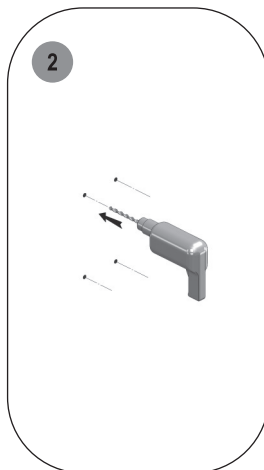

EHP-WA-60-PC      EHP-WA-60-\*  
 EHP-WA-70-PC      EHP-WA-70-\*  
 EHP-WA-80-PC      EHP-WA-80-\*

EHP-FA-60-PC      EHP-FA-60-\*  
 EHP-FA-70-PC      EHP-FA-70-\*  
 EHP-FA-80-PC      EHP-FA-80-\*

**MAX**  
 125 kg  
 275 lbs