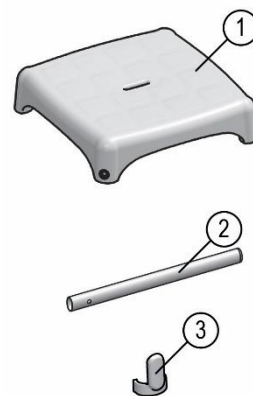

SCHEDA TECNICA

GAMMA DI PRODOTTO:

SEDILI, SGABELLI ED ACCESSORI

CODICE:

EH-ST-PP-BX

DESCRIZIONE:

SGABELLO DA BAGNO, QUADRATO, BIANCO, ALTEZZA 42,5 CM

CARATTERISTICHE DEL PRODOTTO:

PACKAGING DEL PRODOTTO:

DIMENSIONE DELLA SCATOLA:	PESO LORDO:	PESO NETTO:
382x87x413mm	1,33 kg	1,08 kg

COMPONENTI DEL PRODOTTO:	Q.TÀ	MATERIALE:	REF.
Seduta	1	Polipropilene 30% CC	1
Gambe	4	Alluminio anodizzato	2
Perno di plastica	4	Polietilene	3