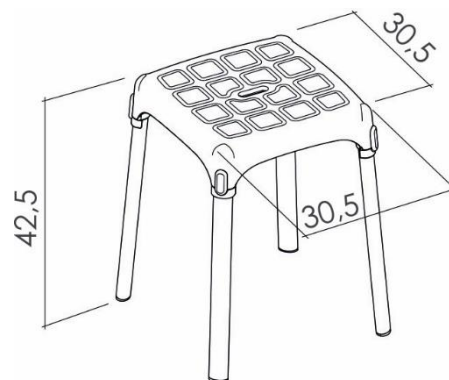

SCHEDA TECNICA

GAMMA DI PRODOTTO:

SEDILI, SGABELLI ED ACCESSORI

CODICE:

EH-ST-PP-BX

DESCRIZIONE:

SGABELLO DA BAGNO, QUADRATO, BIANCO, ALTEZZA 42,5 CM

CARATTERISTICHE DEL PRODOTTO:

PACKAGING DEL PRODOTTO:

DIMENSIONE DELLA SCATOLA:	PESO LORDO:	PESO NETTO:
382x87x413mm	1,33 kg	1,08 kg

COMPONENTI DEL PRODOTTO:	Q.TÀ	MATERIALE:	REF.
Seduta	1	Polipropilene 30% CC	1
Gambe	4	Alluminio anodizzato	2
Perno di plastica	4	Polietilene	3