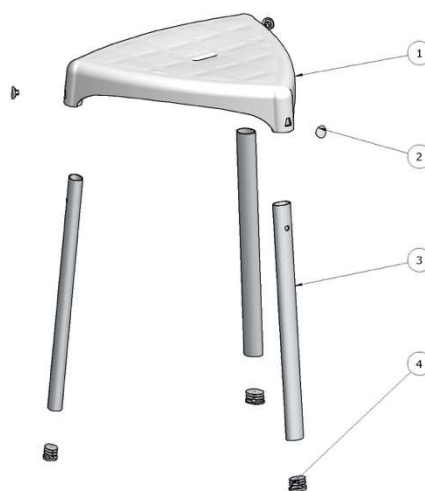

SCHEDA TECNICA

GAMMA DI PRODOTTO:

SEDILI, SGABELLI ED ACCESSORI

CODICE:

EH-STT-PP-BX

DESCRIZIONE:

SGABELLO DA BAGNO, TRIANGOLARE, BIANCO, ALTEZZA 42,5 CM

CARATTERISTICHE DEL PRODOTTO:

PACKAGING DEL PRODOTTO:

DIMENSIONE DELLA SCATOLA:	PESO LORDO:	PESO NETTO:
382x87x413mm	1,255 kg	0,985 kg

COMPONENTI DEL PRODOTTO:	Q.TÀ	MATERIALE:	REF.
Seduta	1	Polipropilene 30% CC	1
Perno di plastica	3	Polietilene	2
Gambe	3	Alluminio anodizzato	3
Tappi di plastica	3	Polipropilene	4