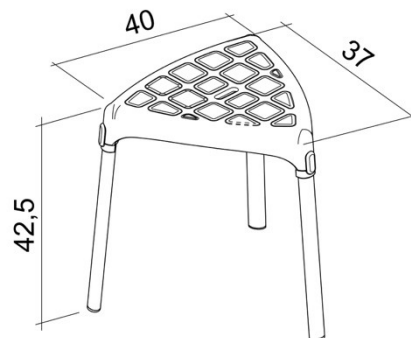

SCHEDA TECNICA

GAMMA DI PRODOTTO:

SEDILI, SGABELLI ED ACCESSORI

CODICE:

EH-STT-PP-BX

DESCRIZIONE:

SGABELLO DA BAGNO, TRIANGOLARE, BIANCO, ALTEZZA 42,5 CM

CARATTERISTICHE DEL PRODOTTO:

PACKAGING DEL PRODOTTO:

DIMENSIONE DELLA SCATOLA:	PESO LORDO:	PESO NETTO:
382x87x413mm	1,255 kg	0,985 kg

COMPONENTI DEL PRODOTTO:	Q.TÀ	MATERIALE:	REF.
Seduta	1	Polipropilene 30% CC	1
Perno di plastica	3	Polietilene	2
Gambe	3	Alluminio anodizzato	3
Tappi di plastica	3	Polipropilene	4