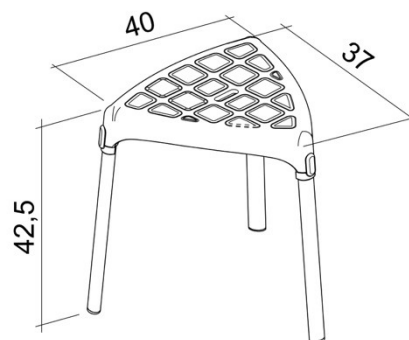

## SCHEDA TECNICA

**GAMMA DI PRODOTTO:**

SEDILI, SGABELLI ED ACCESSORI

**CODICE:**

EH-BSTT-PP-BX

**DESCRIZIONE:**

SGABELLO DA BAGNO, TRIANGOLARE, NERO, ALTEZZA 42,5 CM

**CARATTERISTICHE DEL PRODOTTO:**

**PACKAGING DEL PRODOTTO:**

DIMENSIONE DELLA SCATOLA:	PESO LORDO:	PESO NETTO:
382x87x413mm	1,255 kg	0,985 kg

COMPONENTI DEL PRODOTTO:	Q.TÀ	MATERIALE:	REF.
Seduta	1	Polipropilene 30% CC	1
Perno di plastica	3	Polietilene	2
Gambe	3	Alluminio anodizzato	3
Tappi di plastica	3	Polipropilene	4