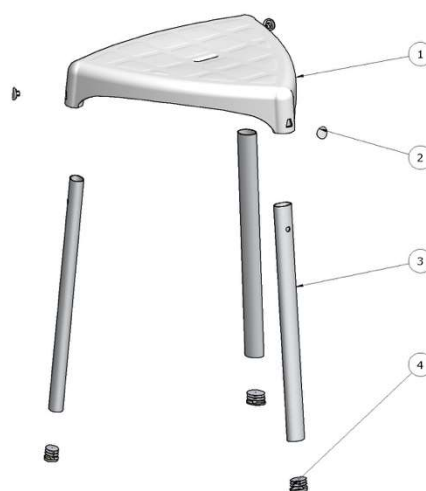

## SCHEDA TECNICA

**GAMMA DI PRODOTTO:**

SEDILI, SGABELLI ED ACCESSORI

**CODICE:**

EH-BSTT-PP-BX

**DESCRIZIONE:**

SGABELLO DA BAGNO, TRIANGOLARE, NERO, ALTEZZA 42,5 CM

**CARATTERISTICHE DEL PRODOTTO:**

**PACKAGING DEL PRODOTTO:**

DIMENSIONE DELLA SCATOLA:	PESO LORDO:	PESO NETTO:
382x87x413mm	1,255 kg	0,985 kg

COMPONENTI DEL PRODOTTO:	Q.TÀ	MATERIALE:	REF.
Seduta	1	Polipropilene 30% CC	1
Perno di plastica	3	Polietilene	2
Gambe	3	Alluminio anodizzato	3
Tappi di plastica	3	Polipropilene	4