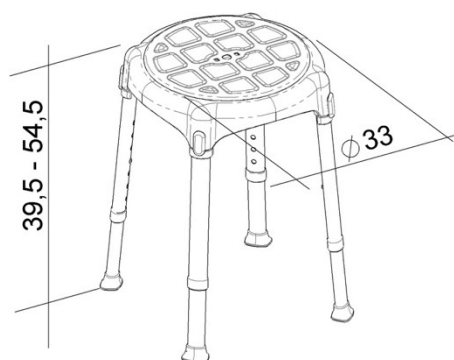

SCHEDA TECNICA

GAMMA DI PRODOTTO:

SEDILI, SGABELLI ED ACCESSORI

CODICE:

EH-STRRRA-PP-BX

DESCRIZIONE:

SGABELLO DA BAGNO, ROTONDO, CON DISCO GIREVOLE, BIANCO, REGOLABILE

CARATTERISTICHE DEL PRODOTTO:

PACKAGING DEL PRODOTTO:

DIMENSIONE DELLA SCATOLA:	PESO LORDO:	PESO NETTO:
382x87x413mm	2,005 kg	1,705 kg

COMPONENTI DEL PRODOTTO:	Q.TÀ	MATERIALE:	REF.
Seduta	1	Polipropilene 30% CC	1
Tappi per le gambe	4	PA6	2
Tubo esterno	4	Alluminio Anodizzato	3
Connettore ad anello	4	Polietilene	4
Tappi centrali	4	Polipropilene	5
Molla	4	Acciaio inox	6
Tubo interno	4	Alluminio anodizzato	7
Tappi terminali	4	Polipropilene	8
Tappi in gomma	4	TPR	9
Attacco per il disco	1	PA6	10
Disco girevole	1	Polipropilene	11
Supporto fisso	1	PA6	12
Fermo meccanico	1	PA6	13