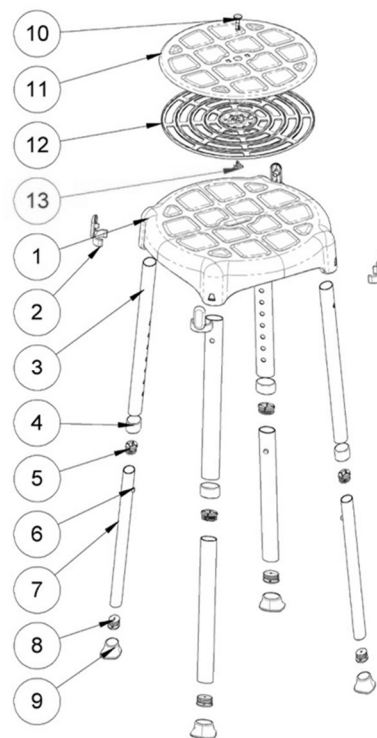

SCHEDA TECNICA

GAMMA DI PRODOTTO:

SEDILI, SGABELLI ED ACCESSORI

CODICE:

EH-STRRRA-PP-BX

DESCRIZIONE:

SGABELLO DA BAGNO, ROTONDO, CON DISCO GIREVOLE, BIANCO, REGOLABILE

CARATTERISTICHE DEL PRODOTTO:

PACKAGING DEL PRODOTTO:

DIMENSIONE DELLA SCATOLA:	PESO LORDO:	PESO NETTO:
382x87x413mm	2,005 kg	1,705 kg

COMPONENTI DEL PRODOTTO:	Q.TÀ	MATERIALE:	REF.
Seduta	1	Polipropilene 30% CC	1
Tappi per le gambe	4	PA6	2
Tubo esterno	4	Alluminio Anodizzato	3
Connettore ad anello	4	Polietilene	4
Tappi centrali	4	Polipropilene	5
Molla	4	Acciaio inox	6
Tubo interno	4	Alluminio anodizzato	7
Tappi terminali	4	Polipropilene	8
Tappi in gomma	4	TPR	9
Attacco per il disco	1	PA6	10
Disco girevole	1	Polipropilene	11
Supporto fisso	1	PA6	12
Fermo meccanico	1	PA6	13